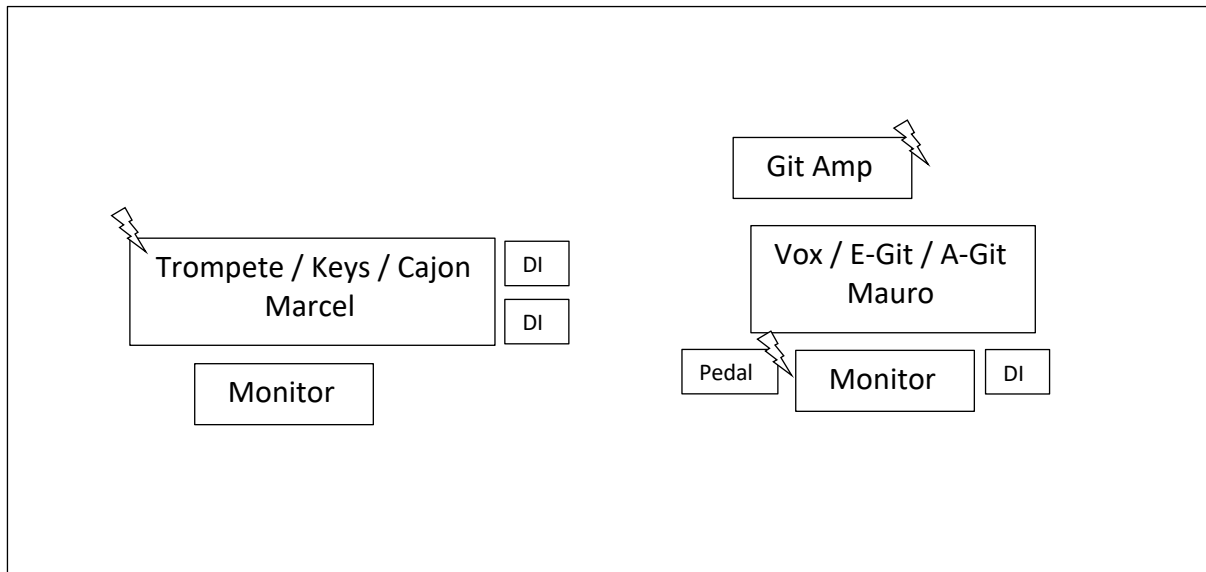

## STAGE RIDER COSSMO (SOLO)

Vocals	
Akustische Gitarre	direkt über PA
Elektrische Gitarre	über Pedal & Git Amp

Auf Anfrage bringe ich die PA-Anlage für einen Solo-Auftritt selbst mit.

## STAGE RIDER COSSMO (DUO)

Trompete	Clip-Mic
Keys	direkt über PA, stereo
Vocals	
Akustische Gitarre	direkt über PA
Elektrische Gitarre	über Pedal & Git Amp

Auf Anfrage bringen wir die PA-Anlage für einen Duo-Auftritt selbst mit.

## STAGE RIDER COSSMO (BAND)

Vocals	
Akustische Gitarre	direkt über PA
Elektrische Gitarre	über Pedal & Git Amp
Keys	direkt über PA, stereo
Drums	
Backing Tracks	direkt über PA, stereo