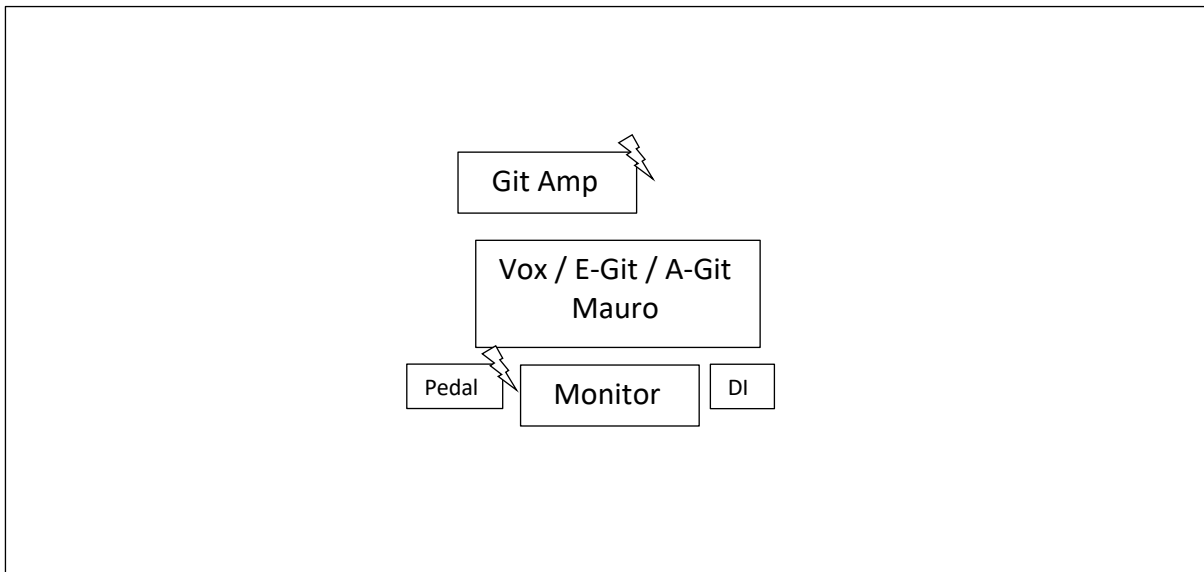

## STAGE RIDER COSSMO (SOLO)

Vocals	
Akustische Gitarre	direkt über PA
Elektrische Gitarre	über Pedal & Git Amp

Auf Anfrage bringe ich die PA-Anlage für einen Solo-Auftritt selbst mit.

## STAGE RIDER COSSMO (DUO)

Trompete	Clip-Mic
Keys	direkt über PA, stereo
Vocals	
Akustische Gitarre	direkt über PA
Elektrische Gitarre	über Pedal & Git Amp

Auf Anfrage bringen wir die PA-Anlage für einen Duo-Auftritt selbst mit.