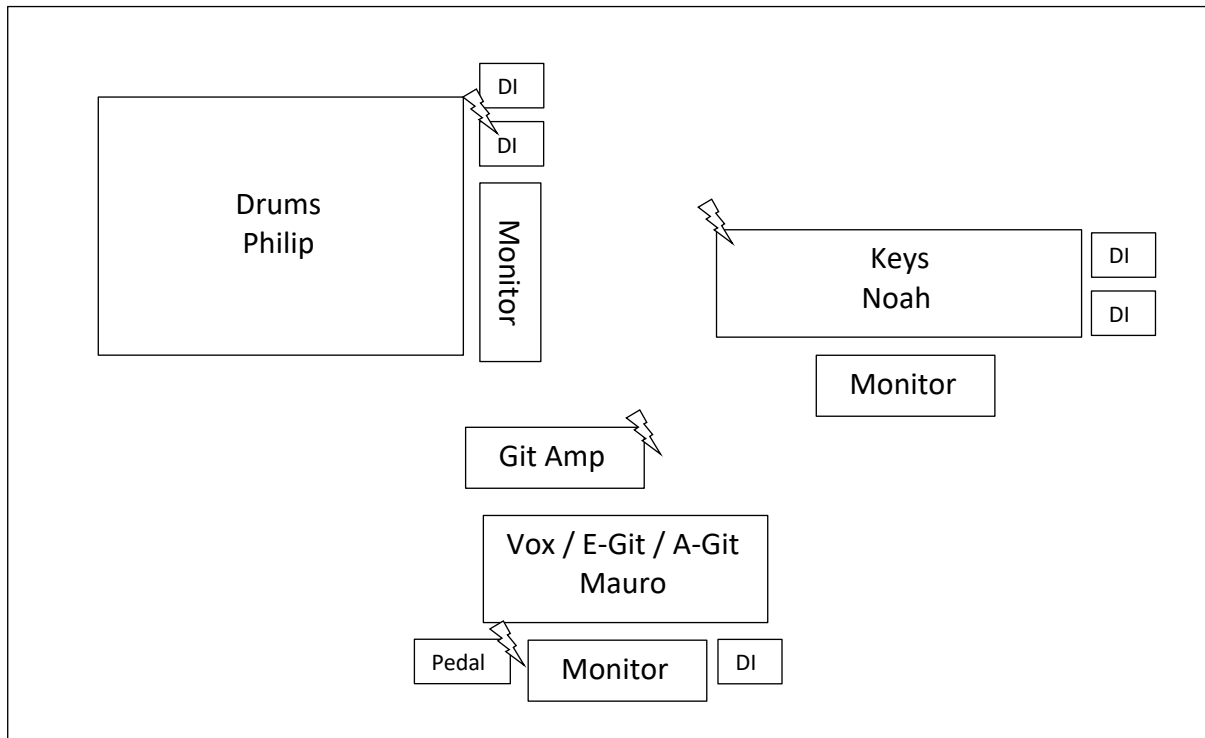

## STAGE RIDER COSSMO (SOLO)

Vocals	
Akustische Gitarre	direkt über PA
Elektrische Gitarre	über Pedal & Git Amp

Auf Anfrage bringe ich die PA-Anlage für einen Solo-Auftritt selbst mit.

## STAGE RIDER COSSMO (DUO)

Trompete	Clip-Mic
Keys	direkt über PA, stereo
Vocals	
Akustische Gitarre	direkt über PA
Elektrische Gitarre	über Pedal & Git Amp

Auf Anfrage bringen wir die PA-Anlage für einen Duo-Auftritt selbst mit.

## STAGE RIDER COSSMO (BAND)

Vocals	
Akustische Gitarre	direkt über PA
Elektrische Gitarre	über Pedal & Git Amp
Keys	direkt über PA, stereo
Drums	
Backing Tracks	direkt über PA, stereo