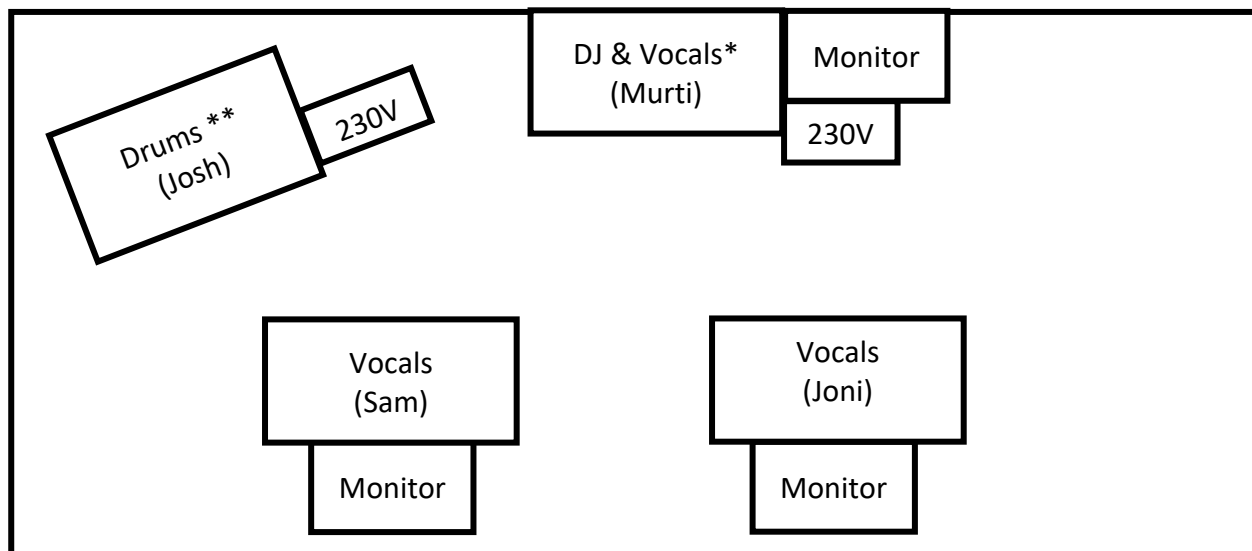

# Stagerider Clique 713 mit Drums

\*Gerne ein Tisch für unseren DJ bereitstellen (2m x 1m x 1m).

\*\*Unser Drummer spielt mit Kopfhörer (6.3mm Klinke) und braucht dafür einen passenden Anschluss mit einem separaten Aux-Weg fürs Monitoring.

## Input List

			Bringen wir mit	Wird benötigt
1	Bassdrum	Mic		X
2	Snare	Mic		X
3	Hi-Hat	Mic		X
4	Tom 1	Mic		X
5	Tom 2	Mic		X
6	Overhead L	Mic		X
7	Overhead R	Mic		X
8	Sample Pad L (Roland SPD-SX)	Klinke 6.3	X	
9	Sample Pad R (Roland SPD-SX)	Klinke 6.3	X	
10	DJ L (Pioneer DDJ 400)	Chinch	X	
11	DJ R (Pioneer DDJ 400)	Chinch	X	
12	Voc 1 Joni (Shure SLXD24/58)	Mic	X	
13	Voc 2 Sam (Shure SLXD24/58)	Mic	X	
14	Voc 3 Murti	Mic		X