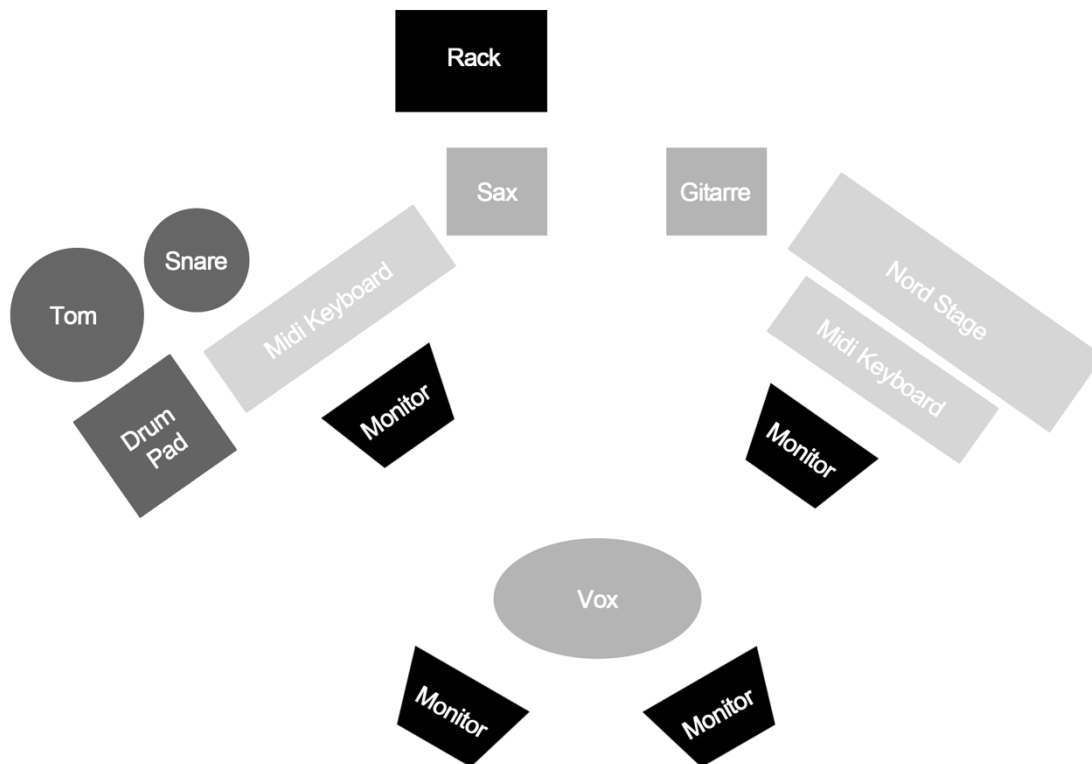

Stageplot Sort of Sad

Kanal	Quelle	Mik/DI	Stand	Insert
1	Vox	Shure KSM9 (own)	Large	Comp/Reverb/Delay
2	Kick	DI RACK (own)	-	
3	Clap	DI RACK (own)	-	
4	Hit Hat	DI RACK (own)	-	
5	Snare	Shure SM57	Clamp	Comp
6	Floor Tom	E904	Clamp	Gate
7	Bass	DI RACK (own)	-	
8	Pads R	DI RACK (own)	-	
9	Pads L	DI RACK (own)	-	
10	Backing Vocals R	DI RACK (own)	-	
11	Backing Vocals L	DI RACK (own)	-	
12	E-Gitarre	DI RACK (own)	-	
13	Saxophone	E608	Small	Reverb
14	Click Track	DI RACK (own)	-	

Bei Fragen gebe ich gerne Auskunft. Bitte meldet euch, wenn Unklarheiten bestehen!
Elijawalz +41 76 337 24 34 elijawalz@bluewin.ch