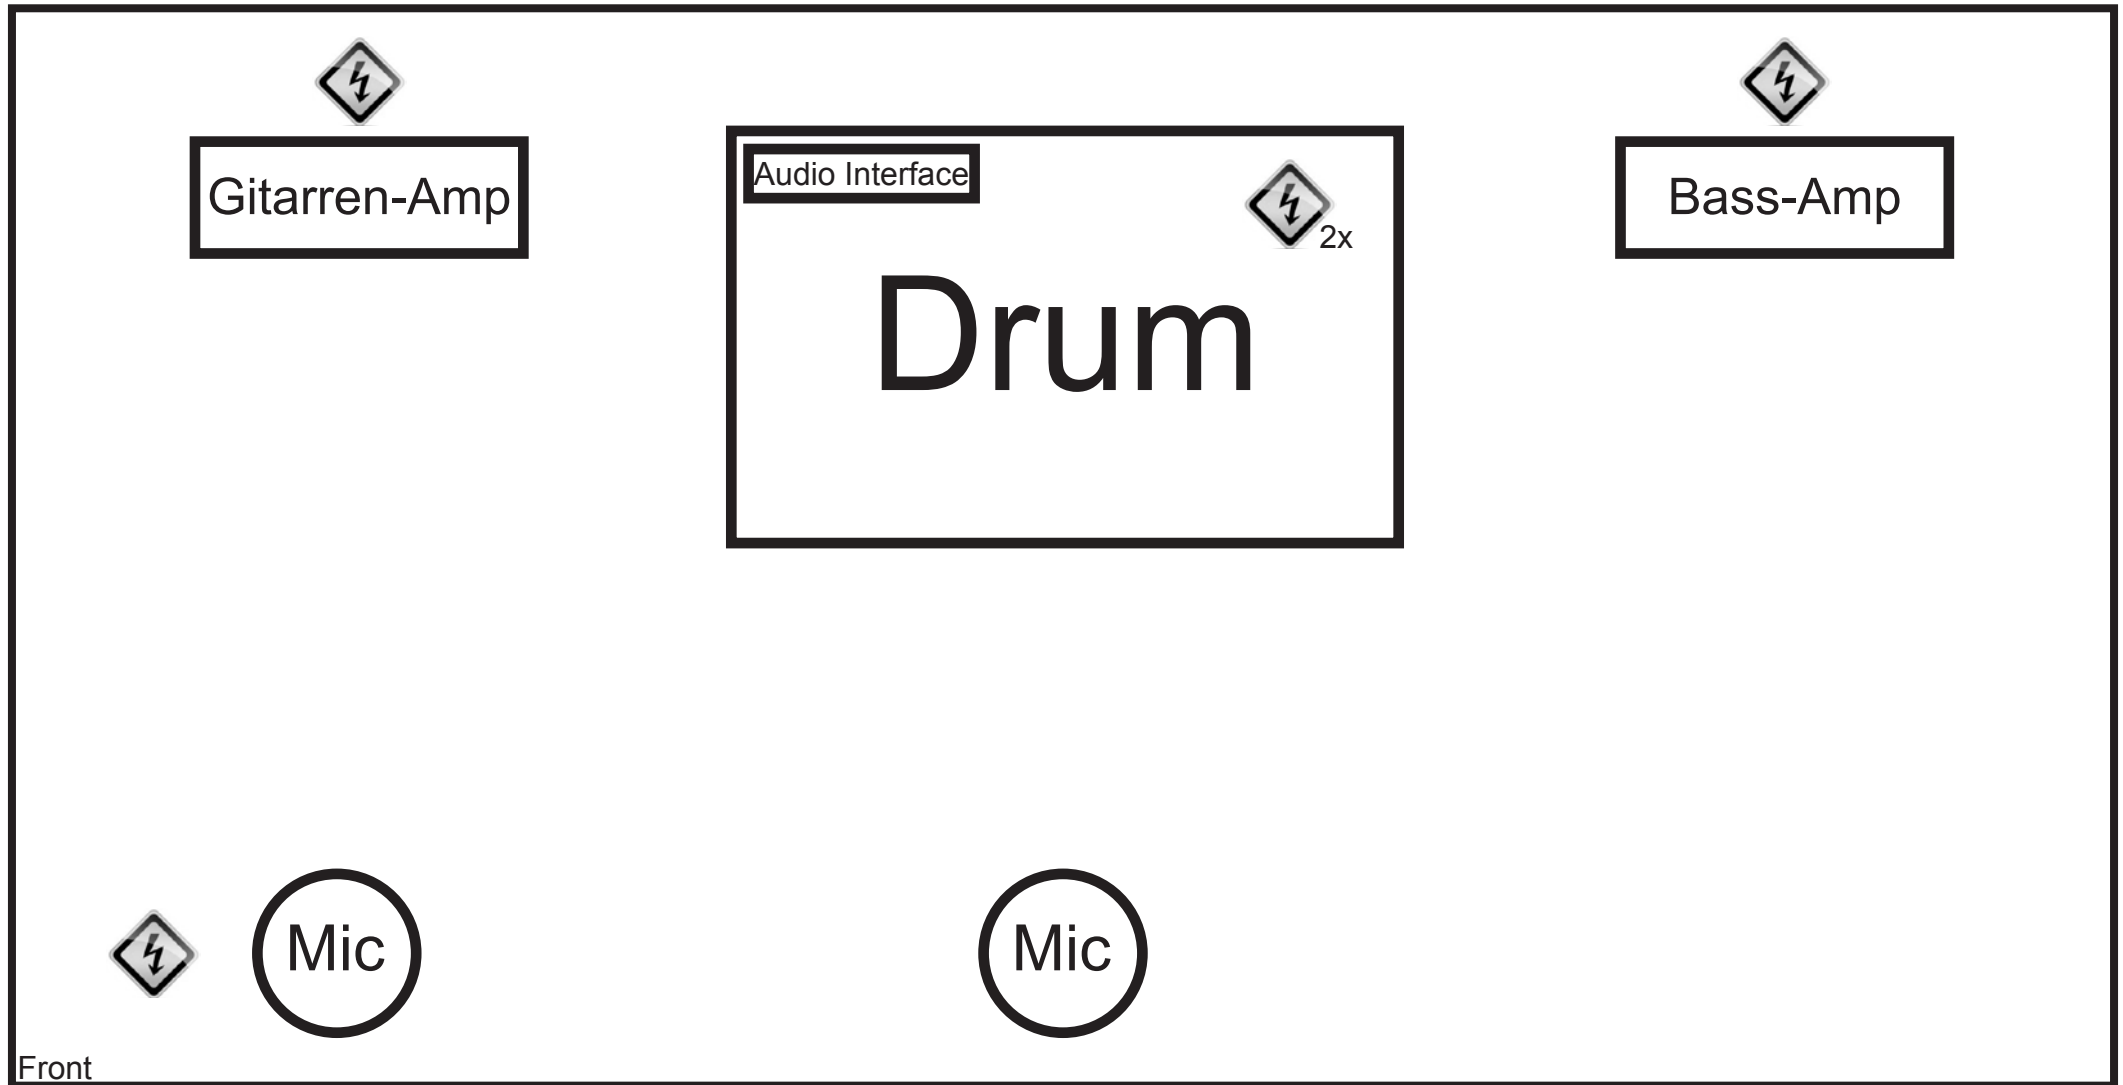

# Stageplan Slone Curby

Stromanschluss  
erforderlich

Audio Interface

Focusrite Saffire PRO 24; Laptop ist daran angehängt für das Einspielen von Samples. Ist gleichzeitig auch Monitor für Drummer.