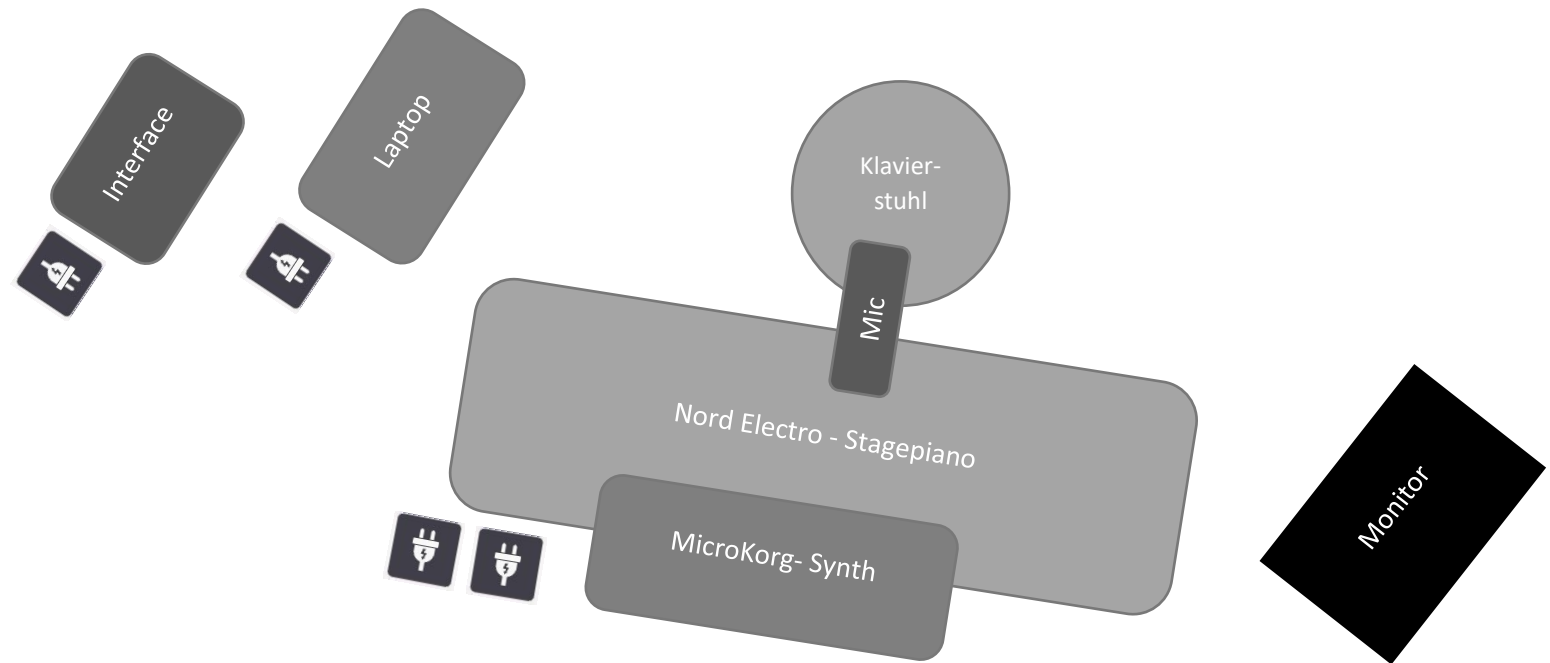

ELYN | Stage Rider

Vocals	Shure Beta 87A (bringe ich mit)	MONO OUT - 1x XLR - <i>Phantomspesung</i>
Nord	Piano/Rhodes/Synth	STEREO OUT - 2x TS - 2x DI – 2x XLR
Interface		STEREO OUT - 2x TS

Den MicroKorg spiele ich über den Laptop. MicroKorg und Laptop laufen über das Interface.