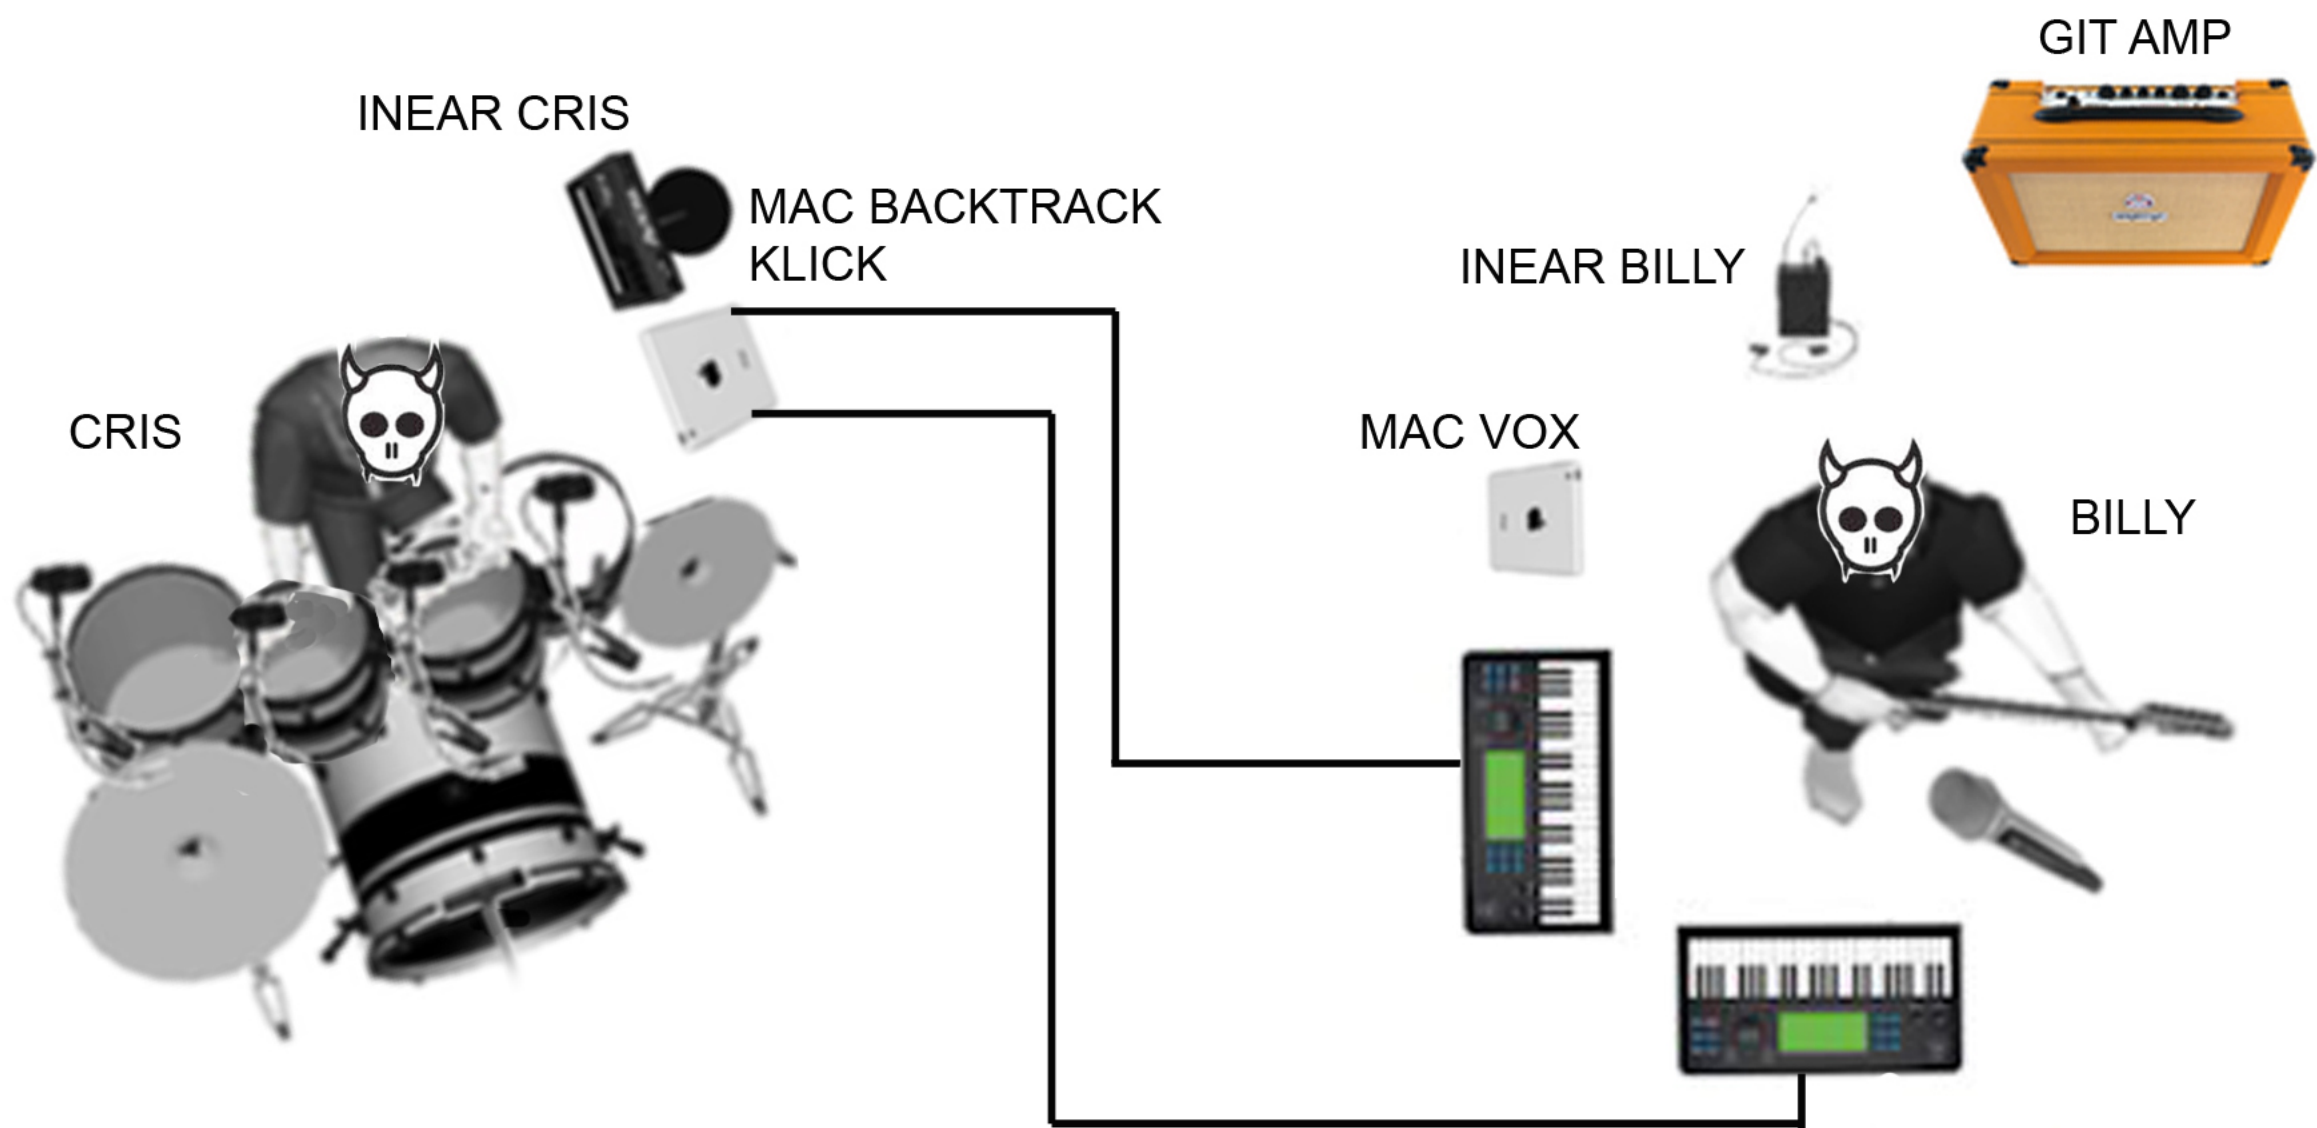

STAGEPLAN

WERDUST

FRONT STAGE

KANALLISTE

NR	INSTRUMENT	
01+02	MAC VOX BILLY Stereo	
03+04	MAC BACKTRACK Stereo	
05	KLICK Mono	
06+07	GIT AMP Stereo	
08	KICK	
09	SNARE 1	
10	SNARE 2	
11	TOM 1	
12	TOM 2	
13	TOM 3	
14	HH	
15	OVER HEAD L	
16	OVER HEAD R	
17+18	INEAR BILLY / Wireless Stereo	
19+20	INEAR CRIS / Kabel Stereo	

WeRDust benötigt minimum 4 Monitor Aux für das Inear-Monitoring.

TECHISCHE VERANTWORTUNG

ABELE FRANZE

abelef@gmx.ch

+41 78 726 02 78