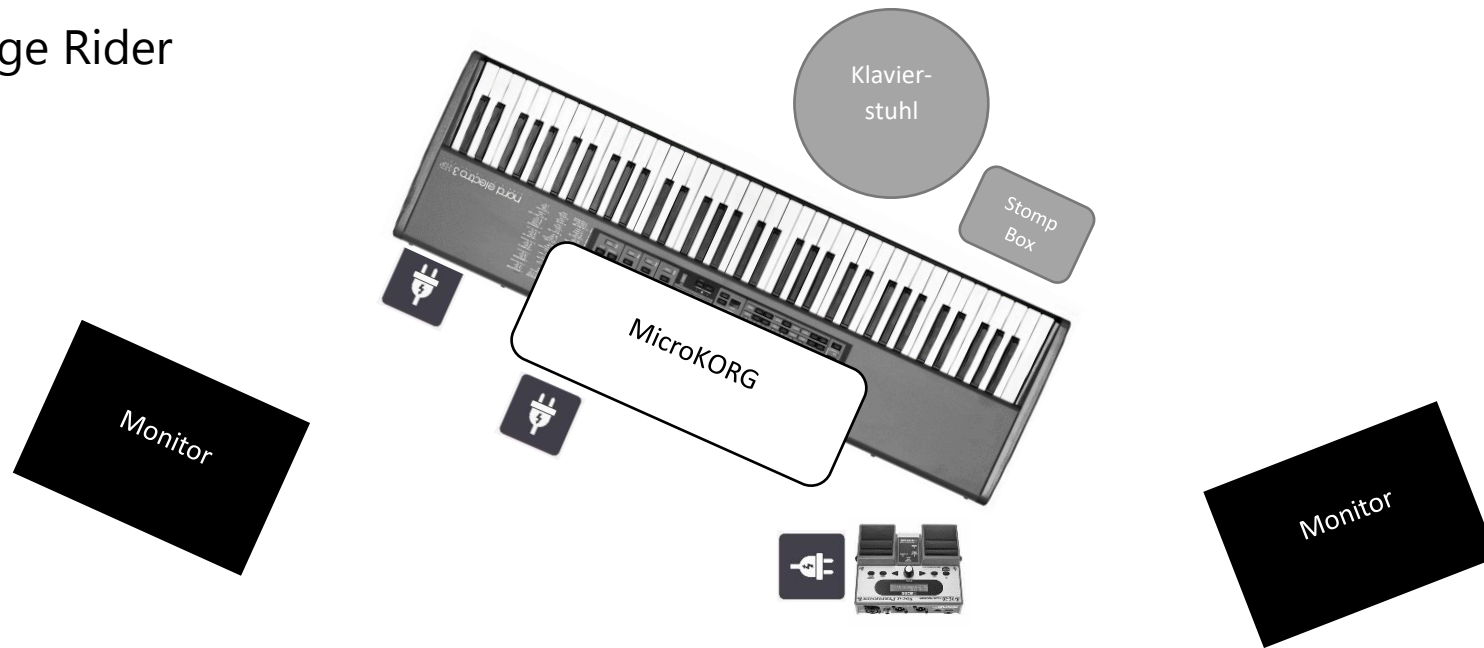

# ELYN Stage Rider

01 Lead Vocals – Shure Beta 87A

02 Nord Stage Piano

03 Micro KORG

04 Stomp Box

Vocal FX: Boss VE20 Vocal Performer\*

Klavier / Rhodes / Synths

Synth-Bass

Bass Drum

Mono-DI

Stereo-DI

Mono-DI

Mono-DI

\*Mikrofon bringe ich mit – Gesang über Boss VE20 – generiert hohe / tiefe Vocals

**Nebelmaschinen bitte zurückhaltend einsetzen. Lösen leider Hustenanfälle bei mir aus.**